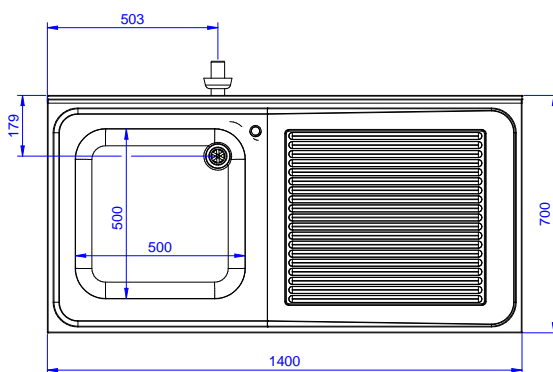

### Articolo N° \_\_\_\_\_

Lavatoio in acciaio inox AISI 304 con piano di lavoro da 50 mm e spessore 10/10. Insonorizzato con piega salvamani sui bordi e dotato di involucro perimetrale ed angoli saldati. Gambe quadre in acciaio inox AISI 304 (40x40 mm) con piedini regolabili in altezza. Alzatina paraspruzzi posteriore con raggiatura 10 mm, altezza 100 mm e spessore 13 mm. Una vasca da 600x500xh320 mm dotata di tubo troppopieno e piletta di scarico da 2". Gocciolatoio stampato posizionato sulla parte destra sotto il quale si può inserire una lavastoviglie.

## Costruzione

- Progettato per permettere di posizionare le gambe ed il piano con vasca ad incastro e fissare il rubinetto attraverso un accesso agevolato nella parte posteriore.
- Gambe in acciaio inox AISI 304 a sezione quadra e 40 mm regolabili in altezza.
- Progettato per essere installato contro un muro. Alzatina posteriore paraspruzzi con raggiatura 8 mm, altezza 100 mm e spessore 13 mm
- Piano di lavoro in acciaio 10/10 AISI 304 di 50 mm di spessore con piega salvamani sui bordi.
- Gocciolatoio libero nella parte sottostante per alloggiare una lavastoviglie sottotavolo.
- Sono disponibili diversi tipi di rubinetti per soddisfare ogni esigenza.
- Gocciolatoio incluso.
- Alzatina di 100 mm con angolo arrotondato di 10 mm e 13 mm di profondità, progettata per essere usata contro la parete.

Approvazione: \_\_\_\_\_

Fronte

Lato

Alto

**Informazioni chiave**
**Dimensioni esterne,**  
**larghezza:**

133193 (NSBD1417R) 1400 mm

**Dimensioni esterne,**  
**profondità:**

700 mm

**Dimensioni esterne, altezza:**

1000 mm

**Dimensione alzatina, altezza:**

100 mm

**Dimensione alzatina,**  
**profondità:**

13 mm

**Dimensione alzatina, raggio:**

R=12