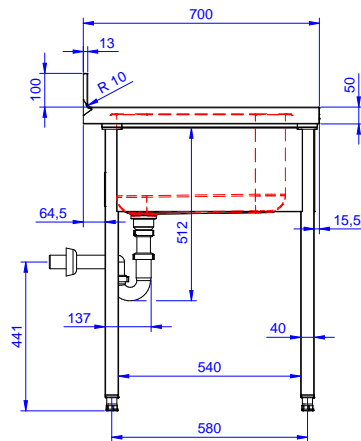

### Articolo N° \_\_\_\_\_

Lavatoio in acciaio inox AISI 304 con piano di lavoro da 50 mm e spessore 10/10. Insonorizzato con piega salvamani sui bordi e dotato di involucro perimetrale ed angoli saldati. Gambe quadre in acciaio inox AISI 304 (40x40 mm) con piedini regolabili in altezza. Alzatina paraspruzzi posteriore con raggiatura 10 mm, altezza 100 mm e spessore 13 mm. Una vasca da 600x500xh320 mm dotata di tubo troppopieno e piletta di scarico da 2". Gocciolatoio stampato posizionato sulla parte destra sotto il quale si può inserire una lavastoviglie.

## Costruzione

- Progettato per permettere di posizionare le gambe ed il piano con vasca ad incastro e fissare il rubinetto attraverso un accesso agevolato nella parte posteriore.
- Gambe in acciaio inox AISI 304 a sezione quadra e 40 mm regolabili in altezza.
- Progettato per essere installato contro un muro. Alzatina posteriore paraspruzzi con raggiatura 8 mm, altezza 100 mm e spessore 13 mm
- Piano di lavoro in acciaio 10/10 AISI 304 di 50 mm di spessore con piega salvamani sui bordi.
- Gocciolatoio libero nella parte sottostante per alloggiare una lavastoviglie sottotavolo.
- Sono disponibili diversi tipi di rubinetti per soddisfare ogni esigenza.
- Gocciolatoio incluso.
- Alzatina di 100 mm con angolo arrotondato di 10 mm e 13 mm di profondità, progettata per essere usata contro la parete.

Approvazione: \_\_\_\_\_

Fronte

Lato

Alto

**Informazioni chiave**
**Dimensioni esterne,**  
**larghezza:**

133193 (NSBD1417R) 1400 mm

**Dimensioni esterne,**  
**profondità:**

700 mm

**Dimensioni esterne, altezza:**

1000 mm

**Dimensione alzatina, altezza:**

100 mm

**Dimensione alzatina,**  
**profondità:**

13 mm

**Dimensione alzatina, raggio:**

R=12