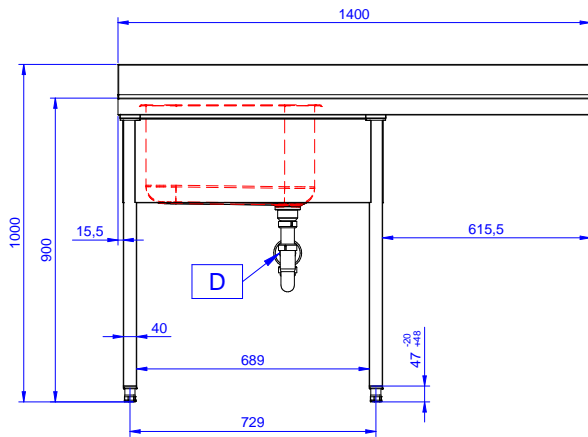

### Articolo N° \_\_\_\_\_

Lavatoio in acciaio inox AISI 304 con piano di lavoro da 50 mm e spessore 10/10. Insonorizzato con piega salvamani sui bordi e dotato di involucro perimetrale ed angoli saldati. Gambe quadre in acciaio inox AISI 304 (40x40 mm) con piedini regolabili in altezza. Alzatina paraspruzzi posteriore con raggiatura 10 mm, altezza 100 mm e spessore 13 mm. Una vasca da 600x500xh320 mm dotata di tubo troppopieno e piletta di scarico da 2". Gocciolatoio stampato posizionato sulla parte destra sotto il quale si può inserire una lavastoviglie.

## Costruzione

- Progettato per permettere di posizionare le gambe ed il piano con vasca ad incastro e fissare il rubinetto attraverso un accesso agevolato nella parte posteriore.
- Gambe in acciaio inox AISI 304 a sezione quadra e 40 mm regolabili in altezza.
- Progettato per essere installato contro un muro. Alzatina posteriore paraspruzzi con raggiatura 8 mm, altezza 100 mm e spessore 13 mm
- Piano di lavoro in acciaio 10/10 AISI 304 di 50 mm di spessore con piega salvamani sui bordi.
- Gocciolatoio libero nella parte sottostante per alloggiare una lavastoviglie sottotavolo.
- Sono disponibili diversi tipi di rubinetti per soddisfare ogni esigenza.
- Gocciolatoio incluso.
- Alzatina di 100 mm con angolo arrotondato di 10 mm e 13 mm di profondità, progettata per essere usata contro la parete.

Approvazione: \_\_\_\_\_

Fronte

Lato

Alto

**Informazioni chiave**
**Dimensioni esterne,**  
**larghezza:**

133193 (NSBD1417R) 1400 mm

**Dimensioni esterne,**  
**profondità:**

700 mm

**Dimensioni esterne, altezza:**

1000 mm

**Dimensione alzatina, altezza:**

100 mm

**Dimensione alzatina,**  
**profondità:**

13 mm

**Dimensione alzatina, raggio:**

R=12